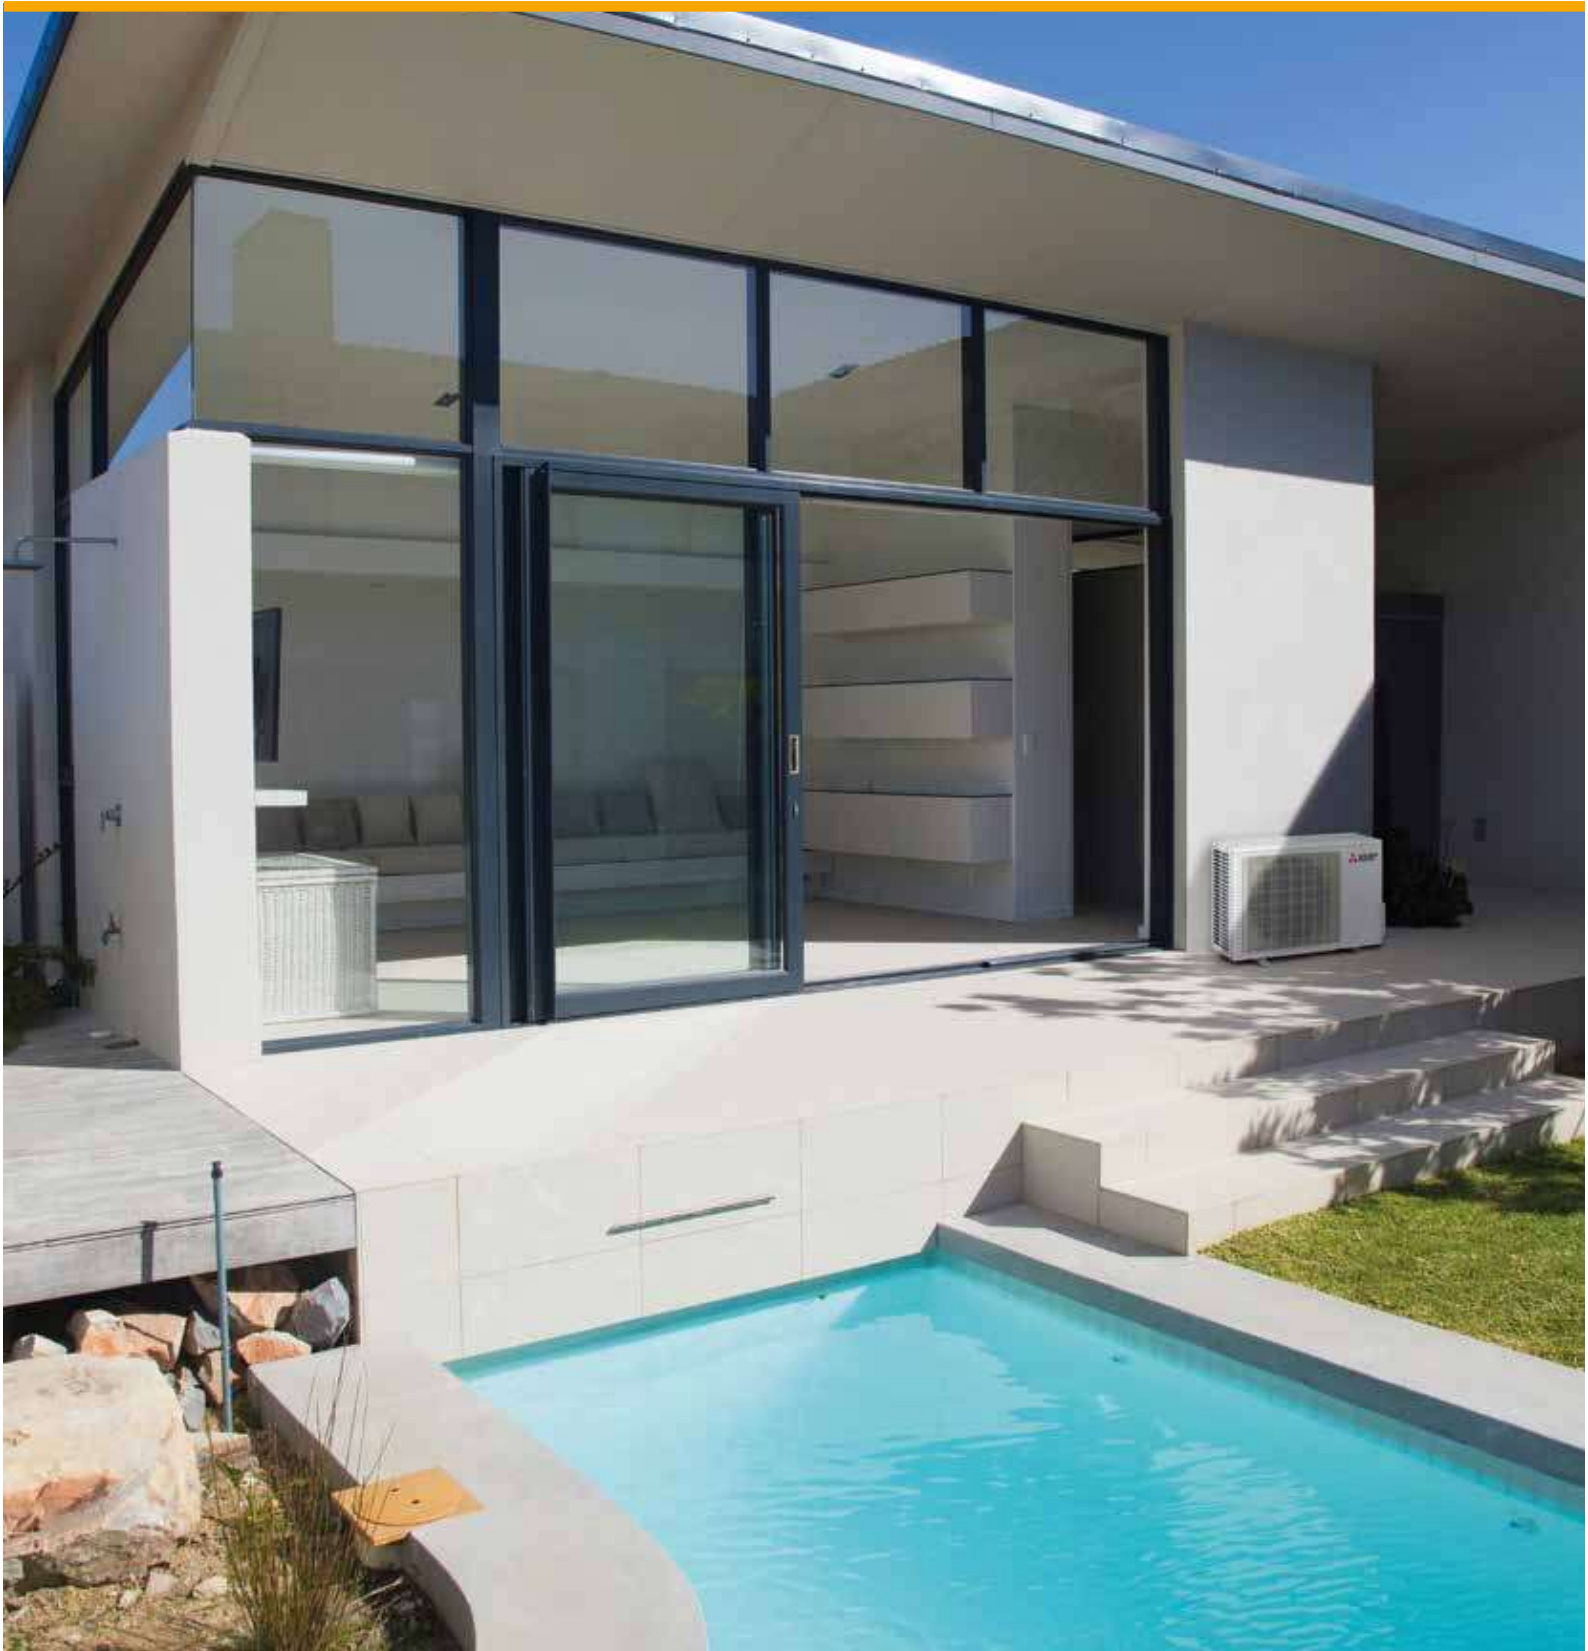

Multi-Split

Unidades Interiores Murais e de Chão
R32

##			MSZ-LN##VG(W/R/B/V)		MSZ-EF##VGK-W/S/B		MSZ-AP##VGK		MSZ-HR##VF Só para MXZ-HA		MFZ-KT##VE	
			Frio	Calor	Frio	Calor	Frio	Calor	Frio	Calor	Frio	Calor
15	Capacidade nominal	kW					1,5	1,7				
	Nível Sonoro	dB(A)					21 / 26 / 30 / 35 / 40					
	Dimensões	mm					250 x 760 x 178					
20	Capacidade nominal	kW					2,0	2,2				
	Nível Sonoro	dB(A)					21 / 26 / 30 / 35 / 40					
	Dimensões	mm					250 x 760 x 178					
22	Capacidade nominal	kW			2,2	3,3						
	Nível Sonoro	dB(A)			21 / 23 / 29 / 36 / 42							
	Dimensões	mm			299 x 885 x 195							
25	Capacidade nominal	kW	2,5	3,2	2,5	3,2	2,5	3,2	2,5	3,15	2,5	3,4
	Nível Sonoro	dB(A)	19 / 23 / 29 / 36 / 42		21 / 23 / 29 / 36 / 42		19 / 24 / 30 / 36 / 42		21 / 30 / 37 / 43		19 / 24 / 31 / 37 / 41	
	Dimensões	mm	307 x 890 x 233		299 x 885 x 195		299 x 798 x 219		280 x 838 x 228		600 x 750 x 215	
35	Capacidade nominal	kW	3,5	4,0	3,5	4,0	3,5	4,0	3,4	3,6	3,5	4,3
	Nível Sonoro	dB(A)	19 / 24 / 29 / 36 / 43		21 / 24 / 29 / 36 / 42		19 / 24 / 30 / 36C42		22 / 31 / 38 / 46		19 / 24 / 31 / 37 / 41	
	Dimensões	mm	307 x 890 x 233		299 x 885 x 195		299 x 798 x 219		280 x 838 x 228		600 x 750 x 215	
42	Capacidade nominal	kW			4,2	5,4	4,2	5,4	4,2	4,7		
	Nível Sonoro	dB(A)			28 / 31 / 35 / 39 / 42		26 / 31 / 34 / 38 / 42		24 / 34 / 39 / 45			
	Dimensões	mm			299 x 885 x 195		299 x 798 x 219		280 x 838 x 228			
50	Capacidade nominal	kW			5,0	5,8	5,0	5,8	5,0	5,4	5,0	6,0
	Nível Sonoro	dB(A)			30 / 33 / 36 / 40 / 43		28 / 33 / 36 / 40 / 45		28 / 36 / 40 / 45		28 / 32 / 37 / 42 / 48	
	Dimensões	mm			299 x 885 x 195		299 x 798 x 219		280 x 838 x 228		600 x 750 x 215	
60	Capacidade nominal	kW					6,1	6,8			6,1	6,8
	Nível Sonoro	dB(A)					29 / 37 / 41 / 45 / 48				28 / 36 / 40 / 46 / 53	
	Dimensões	mm					325 x 1.100 x 257				600 x 750 x 215	