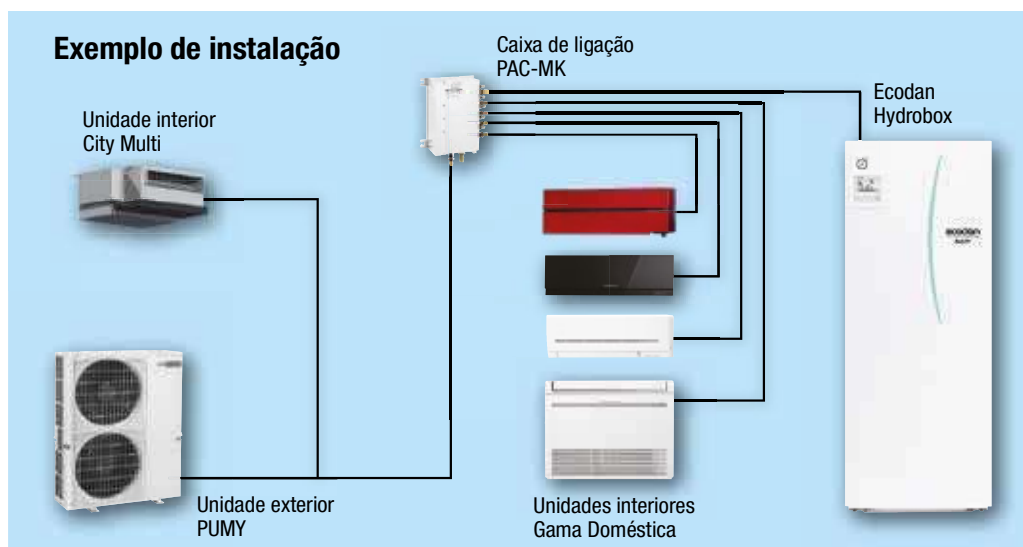

AQUECIMENTO COM ECODAN

PRODUÇÃO DE AQS