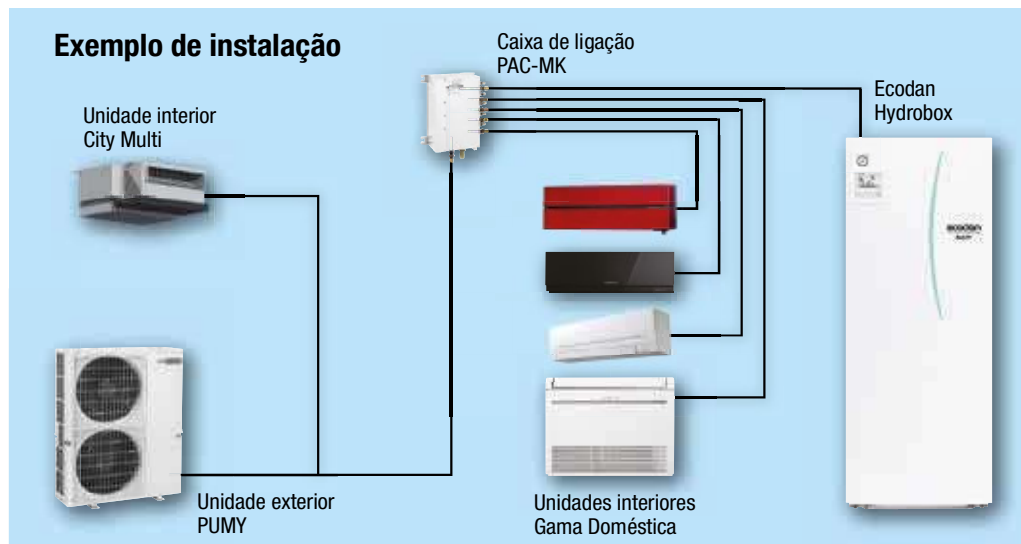

NOTAS: É possível a ligação até 2 Branch Box com uma única PUMY, até um máximo de 8 unidades interiores, incluindo uma Ecodan Hydrobox como máximo / No modelo PUMY-P200YKM, a capacidade máxima total das unidades interiores a ligar a cada Branch Box é de 20,2kW / Para mais informação e ligação de unidades interiores, consultar o manual técnico / (1) Consultar características e preços nos capítulos da Gama Doméstica, Mr Slim e Ecodan.

TUBO DE DISTRIBUIÇÃO PARA A PUMY LIGAR 2 CAIXAS DE DERIVAÇÃO PAC-MK

	MSDD-50BR-E

ECODAN PARA LIGAÇÃO A UNIDADES EXTERIORES CITY-MULTY PUMY-P112/125/140V(Y)KM

MODELO	
	EHSC-VM2C Hydrobox Split (Compatível só com as Unidades Exteriores PUMY-P112/125/140 - PUMY-SP112/125/140V(Y)KM)
	EHST20C-VM2C Hydrobox Duo 200 It (Compatível só com as Unidades Exteriores PUMY- P112/125/140 - PUMY-SP112/125/140V(Y)KM)

Para informação e características de unidades ECODAN, consulte a Gama Aquecimento, a partir da pág. 56