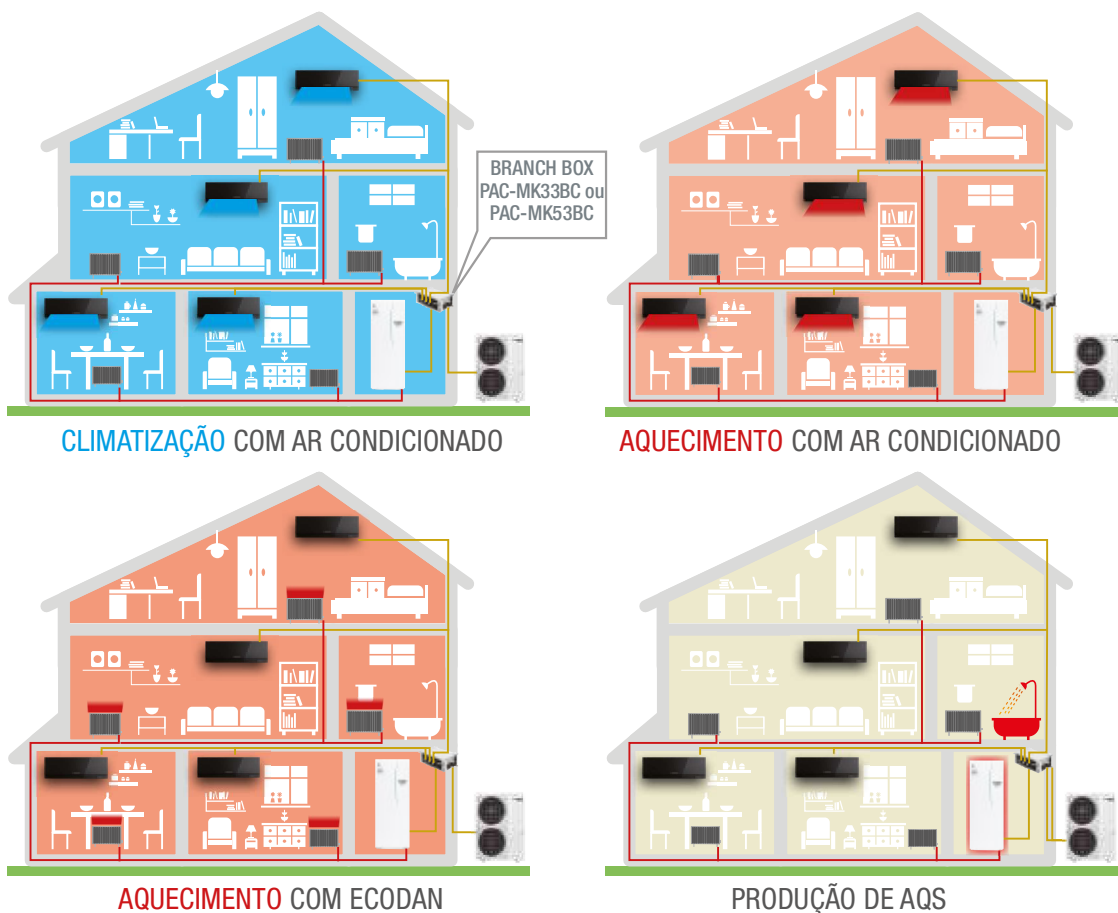

** Quando a Unidade Exterior estiver mais alta que as Unidades Interiores.

Unidades Exteriores 2x1 | 3x1 MXZ-HA

Só funciona com Unidades Interiores MSZ-HR

R32

MODELO		MXZ-2HA40VF	MXZ-2HA50VF	MXZ-3HA50VF
Unidades interiores máx		2	2	3
Capacidade	Frio Nominal (Min-Máx)	4,0 (1,1-4,3)	5,0 (1,1-5,4)	5,0 (2,9-6,5)
	Calor Nominal (Min-Máx)	4,3 (1,0-4,7)	6,0 (1,0-6,4)	6,0 (2,6-7,5)
Consumo Nominal	Frio	1,05	1,52	1,26
	Calor	1,91	1,54	1,30
Coeficiente energético	EER / COP	3,81 / 4,73	3,29 / 3,9	3,92 / 4,62
	SEER	8,12 (A++)	7,78 (A++)	7,26 (A++)
	SCOP*	4,30 (A+)	4,30 (A+)	4,02 (A+)
Nível sonoro ARREF / AQUEC	dB(A)	44 / 50	47 / 51	46 / 50
Potência sonora	dB(A)	59	64	61
Dimensões altura x largura x profundidade	mm	550 x 800(+69) x 285(+59,5)	550 x 800(+69) x 285(+59,5)	710 x 840 x 330(+66)
Tensão/Fases - Intensidade Máxima	V/F - A	230/1 - 12,2	230/1 - 12,2	230/1 - 18
Refrigerante R32	Pré-carga kg / GWP / TCO ₂ eq	0,9 / 675 / 0,61	0,9 / 675 / 0,61	1,4 / 675 / 0,95
Diâm. Tubagens líquido/gás	mm (*)	6,35 x 2 / 9,52 x 2 (1/4 - 3/8) x 2	6,35 x 2 / 9,52 x 2 (1/4 - 3/8) x 2	6,35 x 3 / 9,52 x 3 (1/4 - 3/8) x 3
Distância tubagem máxima altura/comprimento	m	15(10)** / 30	15(10)** / 30	15(10)** / 50

** Quando a Unidade Exterior estiver mais alta que as Unidades Interiores.

Vantagens do sistema Multi-Split VRF

As unidades exteriores PUMY da gama City Multi são, juntamente com os sistemas MXZ, uma opção muito recomendada para ter ar condicionado nas diferentes divisões da sua casa. Os sistemas PUMY permitem ligar até um máximo de 12 unidades interiores, utilizando uma "Branch Box". Acresce, ainda, a possibilidade de

se poder ligar um Hydrobox Split EHSC-VM2C ou um Hydrobox Duo EHST20C-VM2C, de modo a que o Multi-Split também seja capaz de fornecer aquecimento para radiadores ou piso radiante e AQS (água quente sanitária).